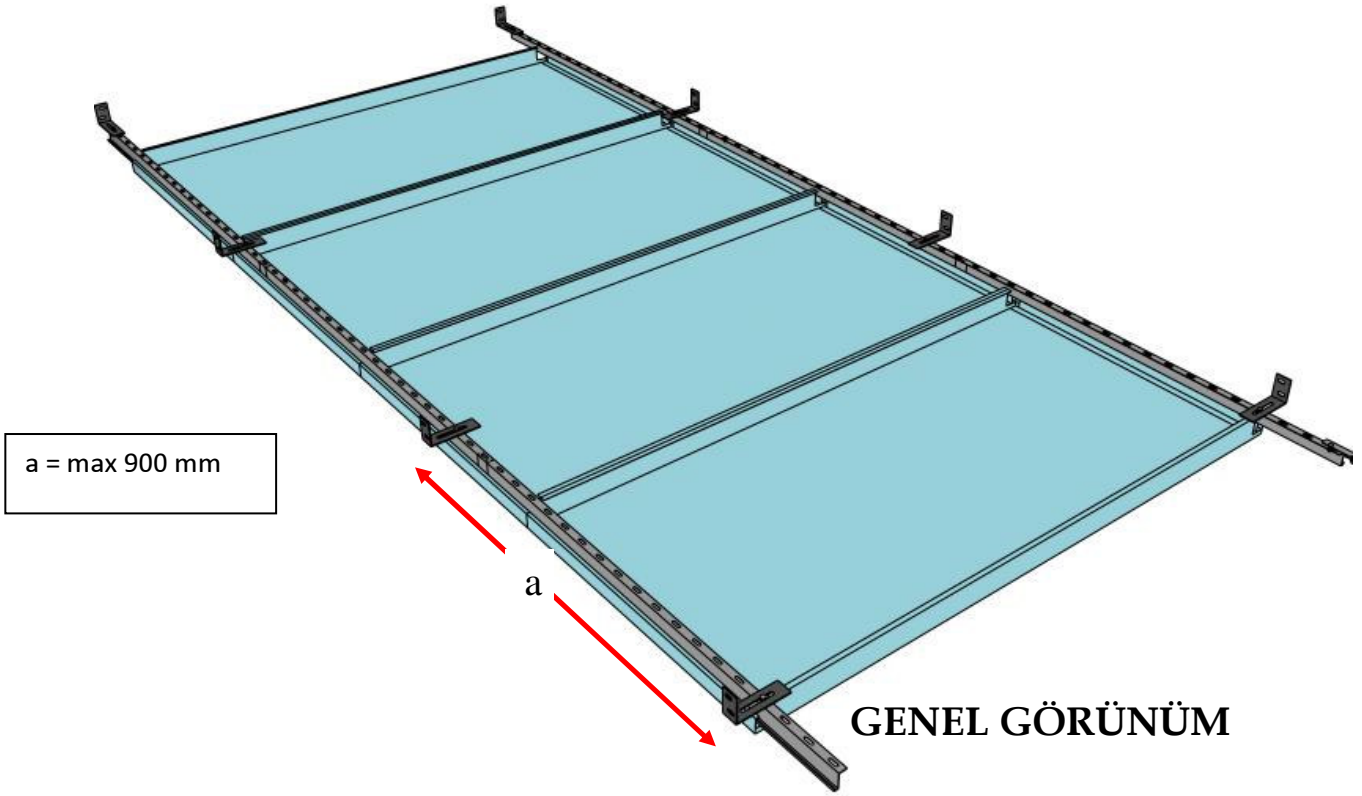

HOOK-ON KORİDOR SİSTEM

PROFİL/AKSESUAR	ÜRÜN KODU	1200 mm Koridor Modülasyonu için Taşıyıcı ve Aksesuar Katsayıları
Hook-on profil(1)	AS 9	1,67 mt/m ²
Hook-on Profil Ekleme Parçası(2)	AS 15	0,42 ad/m ²
Duvar Bağlantı Pabucu(3)	AS 30	1,00 ad/m ²
Vida/Somun (4)	VDS 60	2,00 ad/m ²