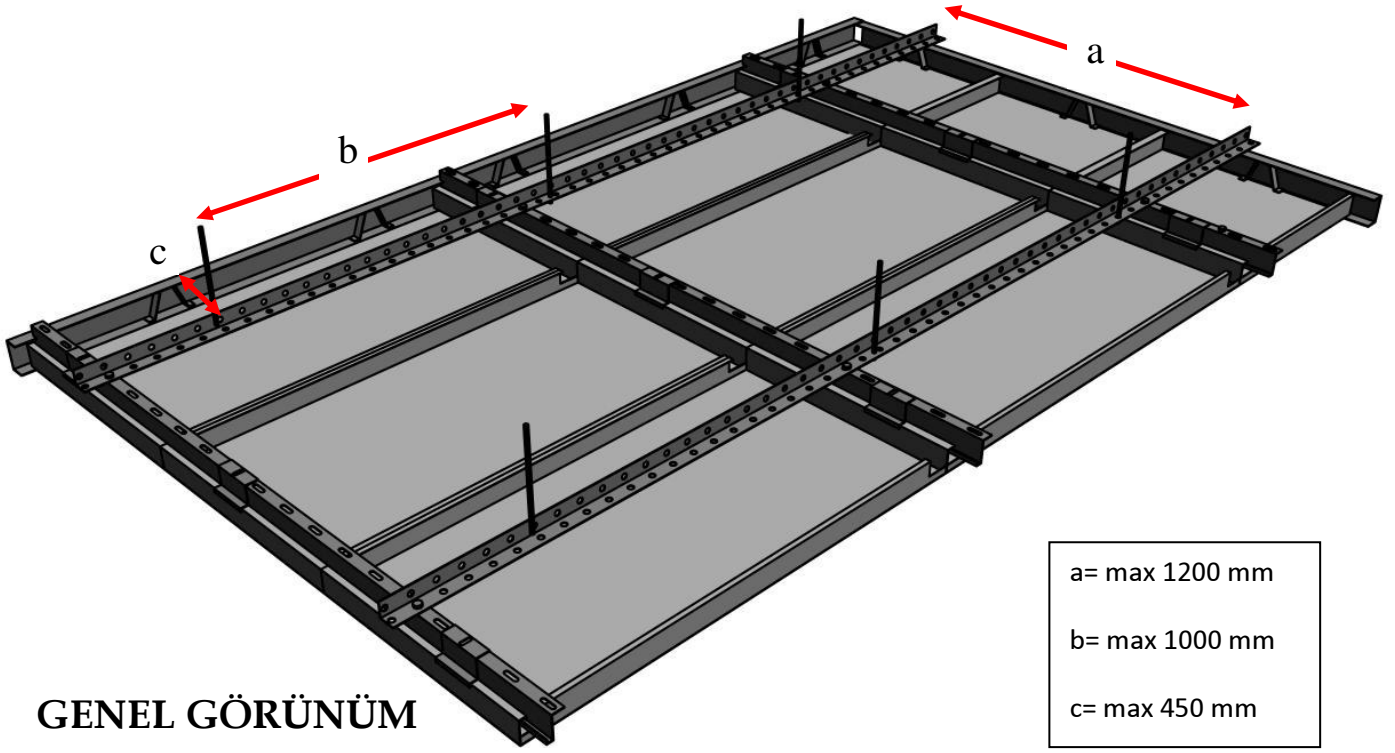

HOOK-ON DIŞ MEKAN

PROFİL/AKSESUAR	ÜRÜN KODU
Hook-on profil(1)	AS 9
Ana L Taşıyıcı(2)	AS 20
Ana L Taşıyıcı Ekleme Parçası	AS 25
Hook-on Profil Ekleme Parçası	AS 15
C – Köşebent (3)	CDPR300
Vida/Somun/Rondela(4)	VDS 60
Kenar takozu(5)	KT-40
Aski Tiji(6)	ATJ 100
Tij Dübeli(7)	TD-06
Baskı Parçası(8)	HP-BP

SİSTEM DETAYI