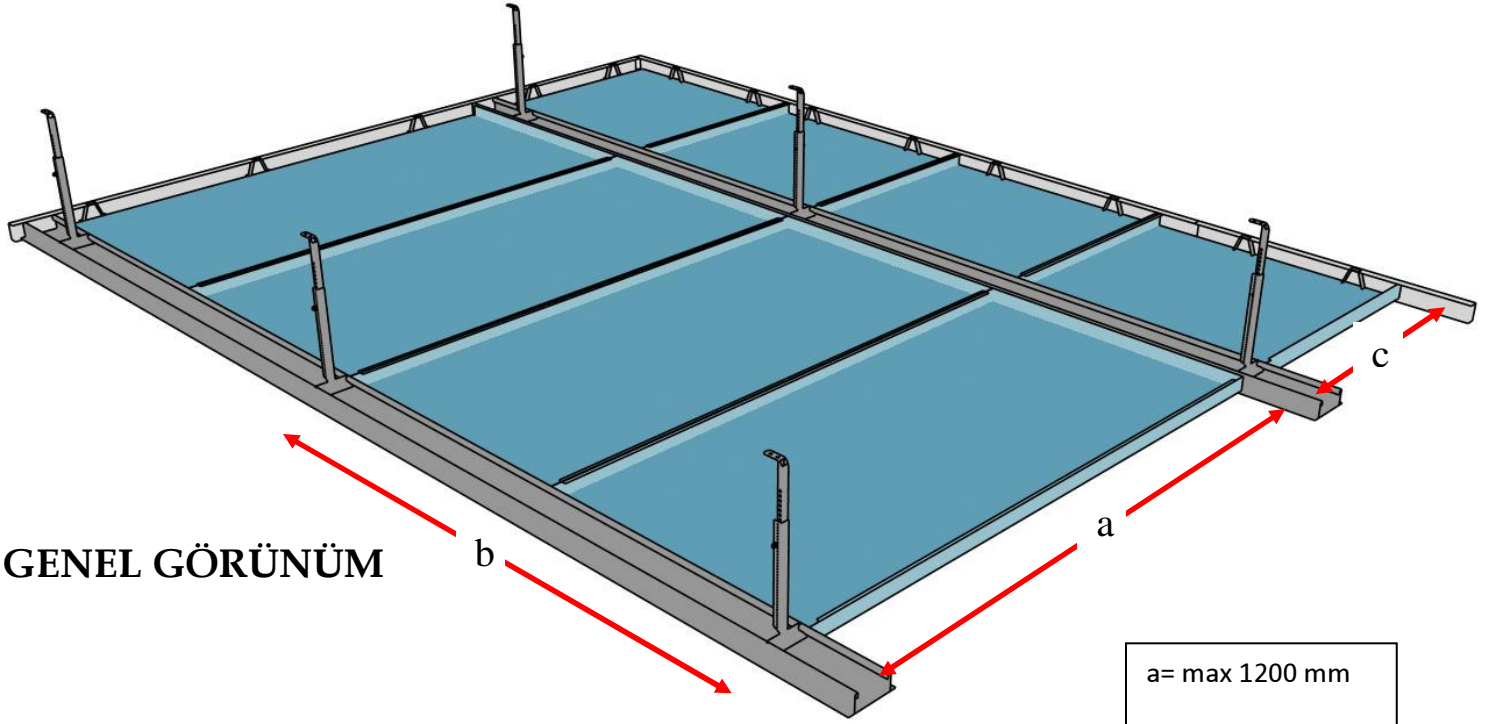

PERSPEKTA D BANDRASTER NONIUS ASKILI SİSTEM

GENEL GÖRÜNÜM

a= max 1200 mm

b= max 1000 mm

c= max 450 mm

PROFİL/AKSESUAR	ÜRÜN KODU	450x1500 Modül için Taşıyıcı ve Aksesuar Katsayıları
D Bandraster(1)	DBP-100- L3600	0,83 mt/m ²
D Bandraster Profil Ekleme Parçası	DBP-ZL-100	0,21 ad/m ²
Kenar Takozu(2)	KT-40	2,00 ad/m ²
C Köşebent(3)	CDPR300	0,70 mt/m ²
D Bandraster Nonius alt askı parçası(4)	DBP-100NA- 50	1,00 ad/m ²
Nonius Askı Üst Parçası(5)	NU-30	1,00 ad/m ²
Çelik Dübelli Pabuç	TP 02	1,00 ad/m ²

SİSTEM DETAYI