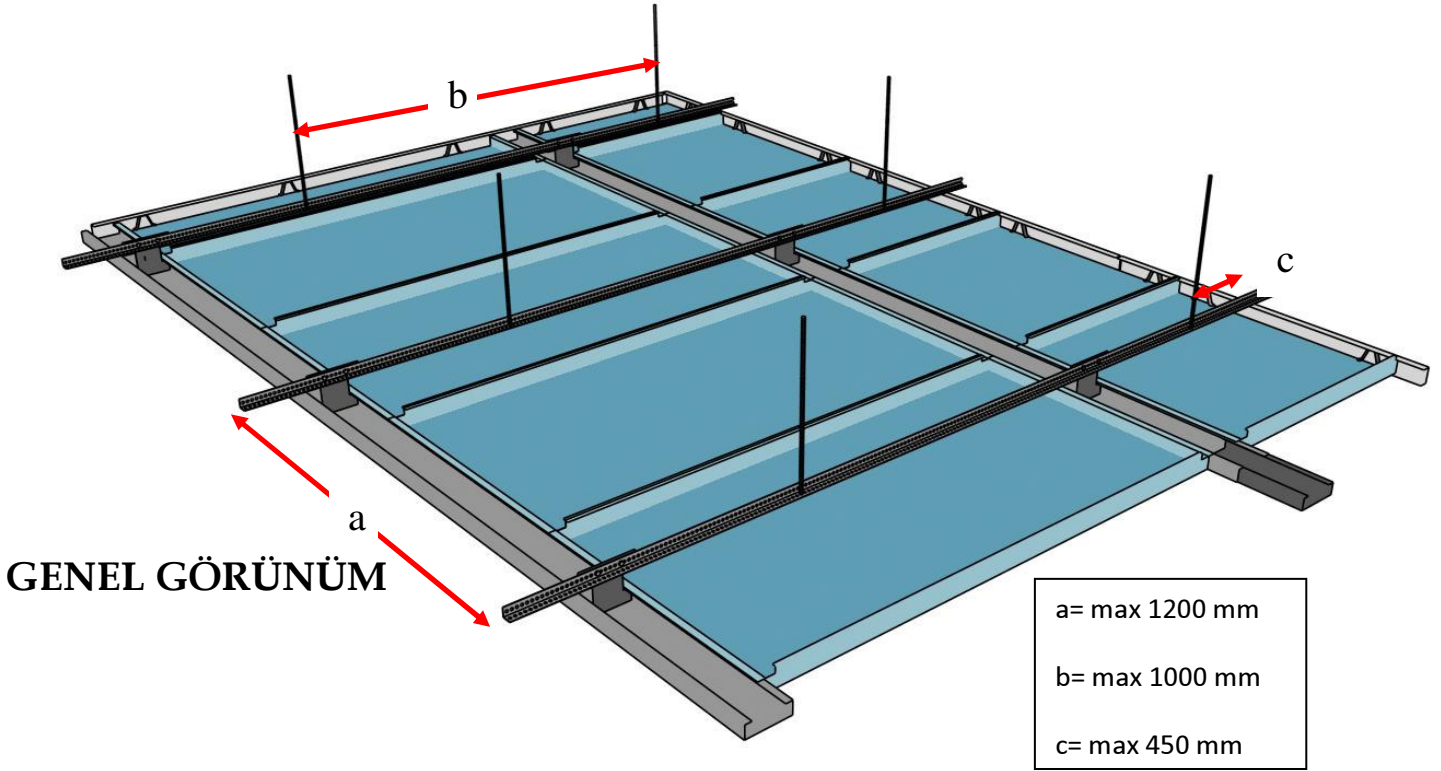

PERSPEKTA C BANDRASTER SİSTEM

PROFİL/AKSESUAR	ÜRÜN KODU	450x1500 Modül için Taşıyıcı ve Aksesuar Katsayıları
C Bandraster(1)	CBP-100-L4000	0,83 mt/m ²
Ana L Taşıyıcı(2)	AS 20	0,83 ad/m ²
Ana L Taşıyıcı Ekleme Parçası(3)	AS 25	0,22 ad/m ²
C Bandraster Profil Ekleme Parçası(4)	CBP-ZL-100	0,21 ad/m ²
C Bandraster Ana L Taşıyıcı Askı Parçası(5)	CBP-ZA-100	1,00 ad/m ²
Kenar Takozu(6)	KT-40	2,00 ad/m ²
C Köşebent(7)	CDPR300	0,70 mt/m ²
Askı Tiji(8)	ATJ 100	1,00 ad/m ²
Tij Dübeli	TD-06	1,00 ad/m ²
Vida/Somun/Rondela(9)	VDS 60	1,00 ad/m ²