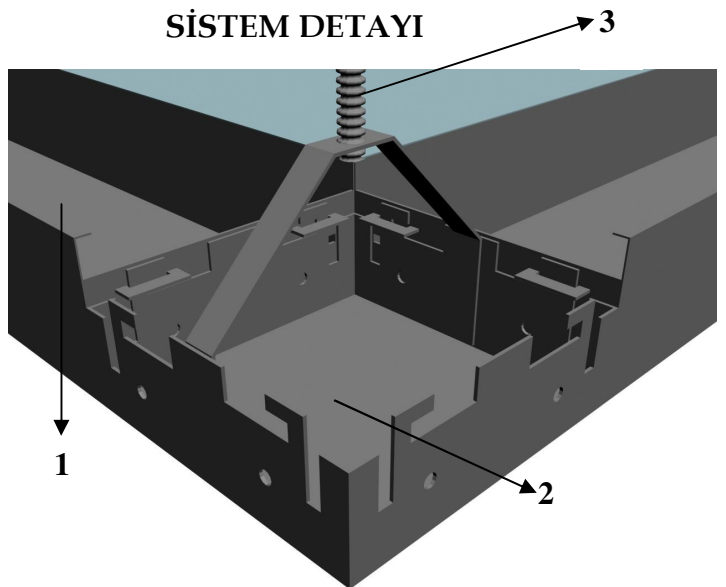

NORMA GRİD SİSTEM

GENEL GÖRÜNÜM

PROFİL/AKSESUAR	ÜRÜN KODU	1200x1200 Modül için Taşıyıcı ve Aksesuar Katsayıları
C profil (1)	PB 100 K2	0,53 mt/m ²
Birleşim Kutusu (2)	CZK 100	0,70 ad/m ²
Askı Tiji (3)	ATJ 100	0,70 ad/m ²
Vida/Somun	CDS 60	0,70 ad/m ²

SİSTEM DETAYI