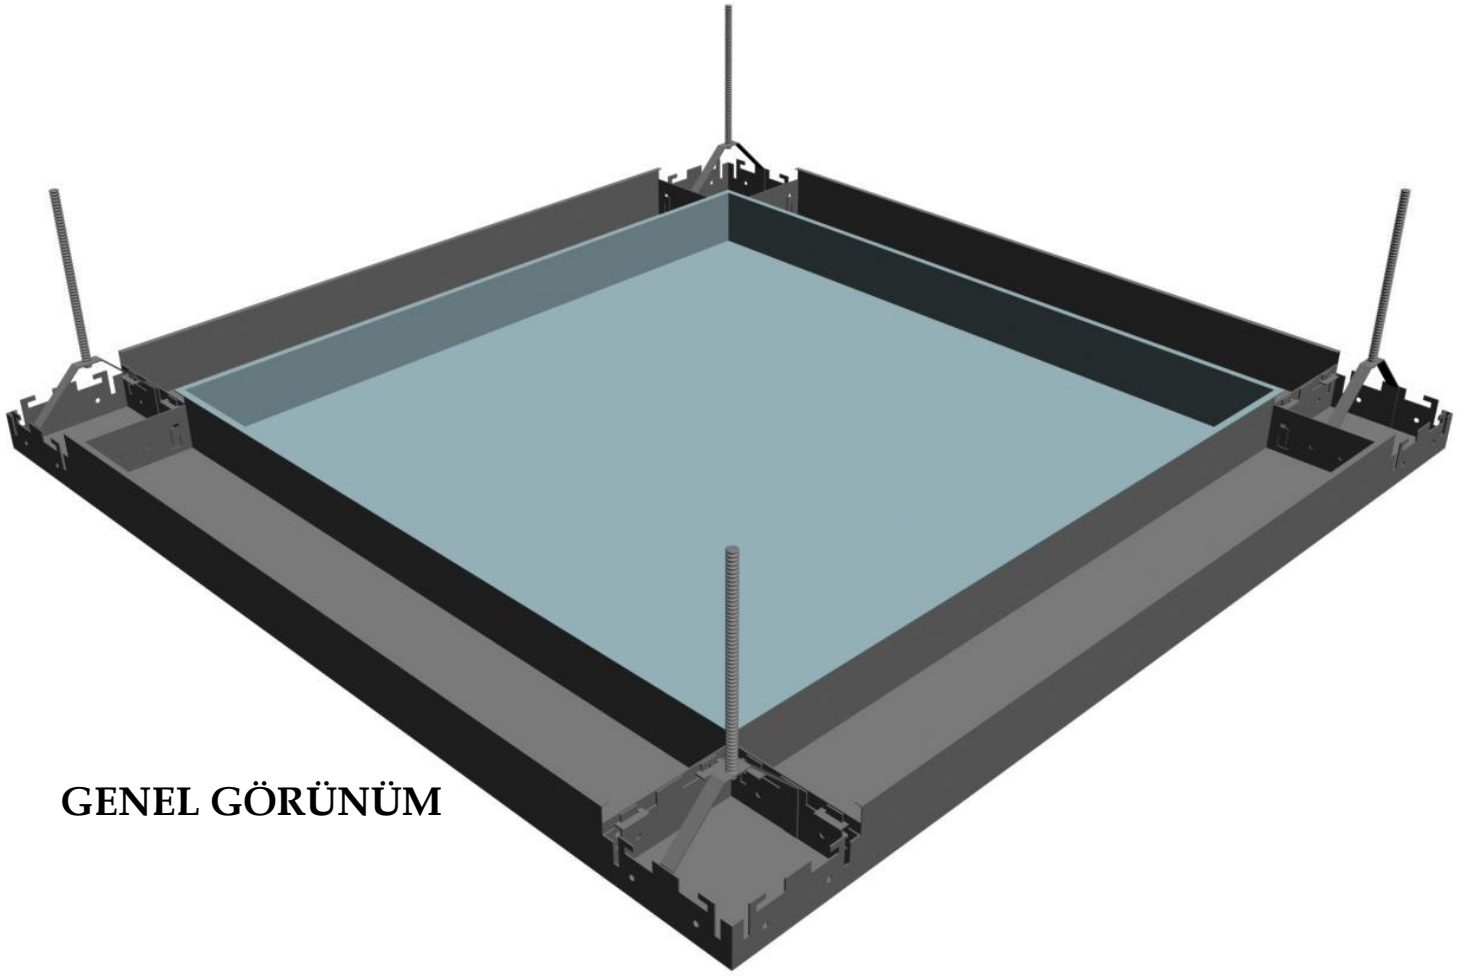

NORMA GRİD SİSTEM

GENEL GÖRÜNÜM

PROFİL/AKSESUAR	ÜRÜN KODU	1200x1200 Modül için Taşıyıcı ve Aksesuar Katsayıları
C profil (1)	PB 100 K2	0,53 mt/m ²
Birleşim Kutusu (2)	CZK 100	0,70 ad/m ²
Askı Tiji (3)	ATJ 100	0,70 ad/m ²
Vida/Somun	CDS 60	0,70 ad/m ²

SİSTEM DETAYI