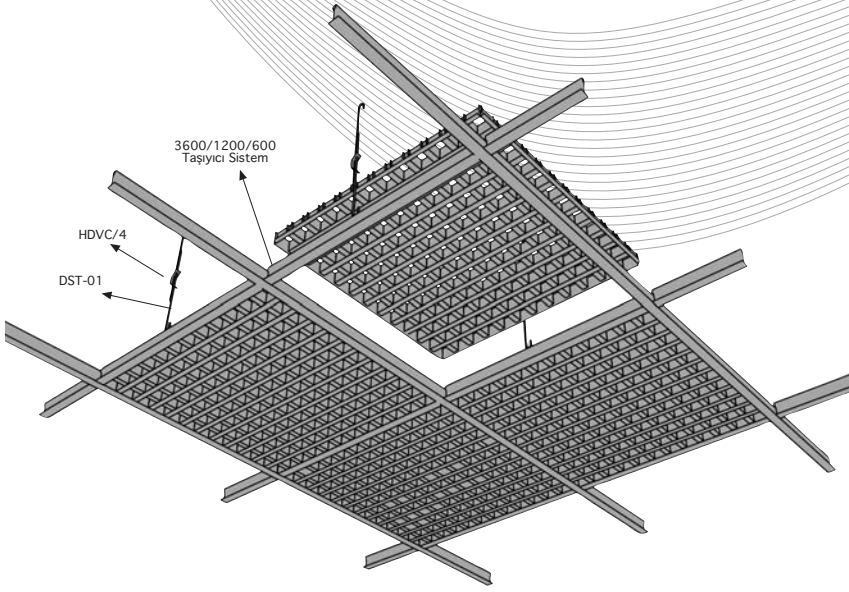

# Quadro t

T (T-24 Taşıyıcı) Aksesuarlar (1 m <sup>2</sup> )	Birim	600x600 panel
DST-01 Askı Teli	adet	1.00
HDVC/4 Askı Yayı	adet	1.00
AS-GR24-B01 Grida T24 Ana Taşıyıcı (3600)	adet	0.83
AS-GR24-B02 Grida T24 Tali Taşıyıcı (1200)	adet	1.67
AS-GR24-B03 Grida T24 Tali Taşıyıcı (600)	adet	0.83

T (T-15 Taşıyıcı) Aksesuarlar (1 m <sup>2</sup> )	Birim	600x600 panel
DST-01 Askı Teli	adet	1.00
HDVC/4 Askı Yayı	adet	1.00
BP 304033A T15 Ana Taşıyıcı (3600)	adet	0.83
BP 303033 T15 Tali Taşıyıcı (1200)	adet	1.67
BP 302033 T15 Tali Taşıyıcı (600)	adet	0.83

T b15 h30	a	b	h
	50	50	30
	60	60	30
	66	66	30
	75	75	30
	86	86	30
100	100	30	

T b15 h50	a	b	h
	50	50	50
	60	60	50
	66	66	50
	75	75	50
	86	86	50
	100	100	50
	120	120	50
150	150	50	
200	200	50	

T b15 h40/55	a	b	h
	50	50	40
	60	60	40
	66	66	40
	75	75	40
	86	86	40
	100	100	40
	120	120	40
150	150	40	
200	200	40	

T b24 h35	a	b	h
	100	100	35
	120	120	35
	150	150	35
	200	200	35
300	300	35	