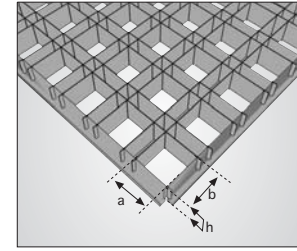

# Quadro t

T (T-24 Taşıyıcı) Aksesuarlar (1 m <sup>2</sup> )	Birim	600x600 panel
DST-01 Askı Teli	adet	1.00
HDVC/4 Askı Yayı	adet	1.00
AS-GR24-B01 Grida T24 Ana Taşıyıcı (3600)	adet	0.83
AS-GR24-B02 Grida T24 Tali Taşıyıcı (1200)	adet	1.67
AS-GR24-B03 Grida T24 Tali Taşıyıcı (600)	adet	0.83

T (T-15 Taşıyıcı) Aksesuarlar (1 m <sup>2</sup> )	Birim	600x600 panel
DST-01 Askı Teli	adet	1.00
HDVC/4 Askı Yayı	adet	1.00
BP 304033A T15 Ana Taşıyıcı (3600)	adet	0.83
BP 303033 T15 Tali Taşıyıcı (1200)	adet	1.67
BP 302033 T15 Tali Taşıyıcı (600)	adet	0.83

T b15 h30	a	b	h
	50	50	30
	60	60	30
	66	66	30
	75	75	30
	86	86	30
100	100	30	

T b15 h50	a	b	h
	50	50	50
	60	60	50
	66	66	50
	75	75	50
	86	86	50
	100	100	50
	120	120	50
150	150	50	
200	200	50	

T b15 h40/55	a	b	h
	50	50	40
	60	60	40
	66	66	40
	75	75	40
	86	86	40
	100	100	40
	120	120	40
150	150	40	
200	200	40	