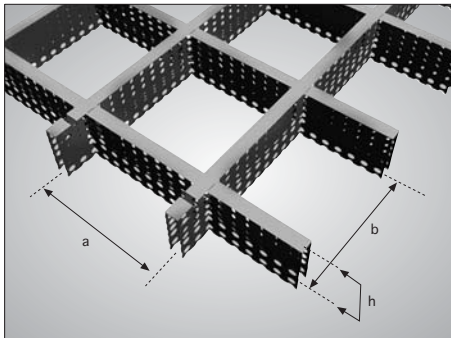

# Quadro inverse

Quadro Inverse Aksesuarlar (1 m <sup>2</sup> )	Birim	600x1200 panel
DST-01 Askı Teli	adet	0.80
HDVC-T-01 Telli Askı Yayı	adet	5.56
DELTA-01 Taşıyıcı Kanal	adet	0.80
DELTA-02 Taşıyıcı Kanal Ekleme	adet	0.28
DELTA-03 Taşıyıcı Birleşim Teli	adet	5.56

Quadro Inverse	a	b	h
	86	86	40
	100	100	40
	120	120	40
	150	150	40

(Ölçüler mm olarak verilmiştir.)