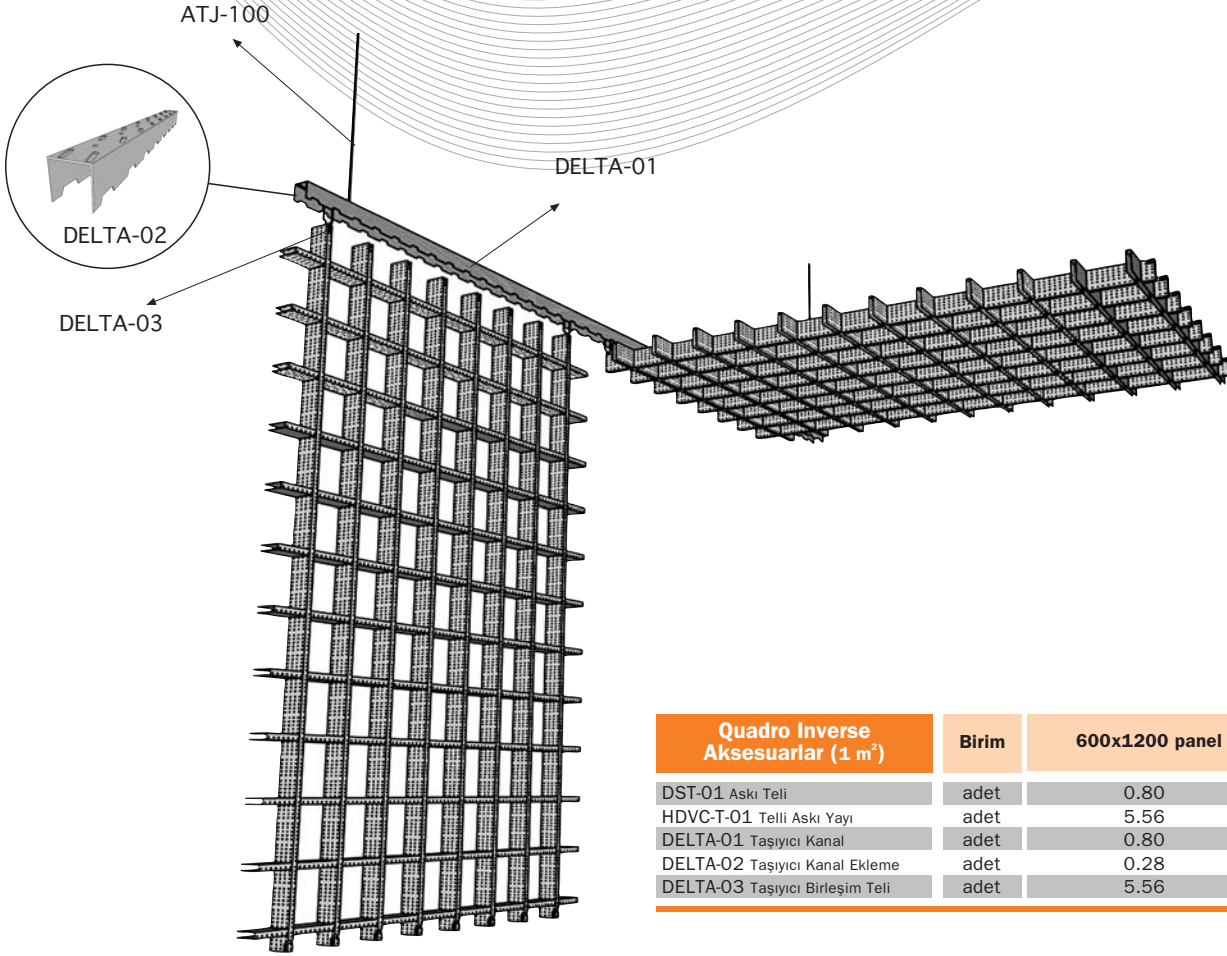

# Quadro inverse

Quadro Inverse Aksesuarlar (1 m <sup>2</sup> )	Birim	600x1200 panel
DST-01 Askı Teli	adet	0.80
HDVC-T-01 Telli Askı Yayı	adet	5.56
DELTA-01 Taşıyıcı Kanal	adet	0.80
DELTA-02 Taşıyıcı Kanal Ekleme	adet	0.28
DELTA-03 Taşıyıcı Birleşim Teli	adet	5.56

Quadro Inverse	a	b	h
	86	86	40
	100	100	40
	120	120	40
	150	150	40

(Ölçüler mm olarak verilmiştir.)