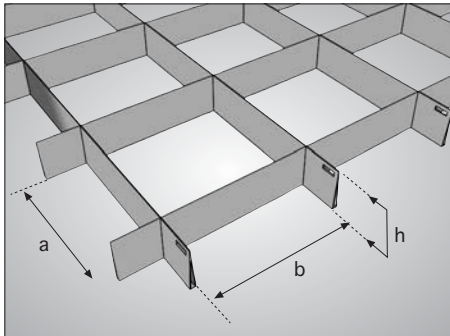

Delta

DELTA SİSTEM

Delta Aksesuarlar (1 m ²)	Birim	600x1200 panel
DELTA-01 Taşıyıcı Kanal	lm	0.80
DELTA-02 Taşıyıcı Kanal Ekleme	adet	0.28
DELTA-03 Taşıyıcı Birleşim Teli	adet	5.56
ATJ-100 Askı Tiji	adet	0.80

Delta h30	a	b	h
	30	30	30
	40	40	30
	50	50	30
	60	60	30
	66	66	30
	75	75	30
	86	86	30
	100	100	30

(Ölçüler mm olarak verilmiştir.)