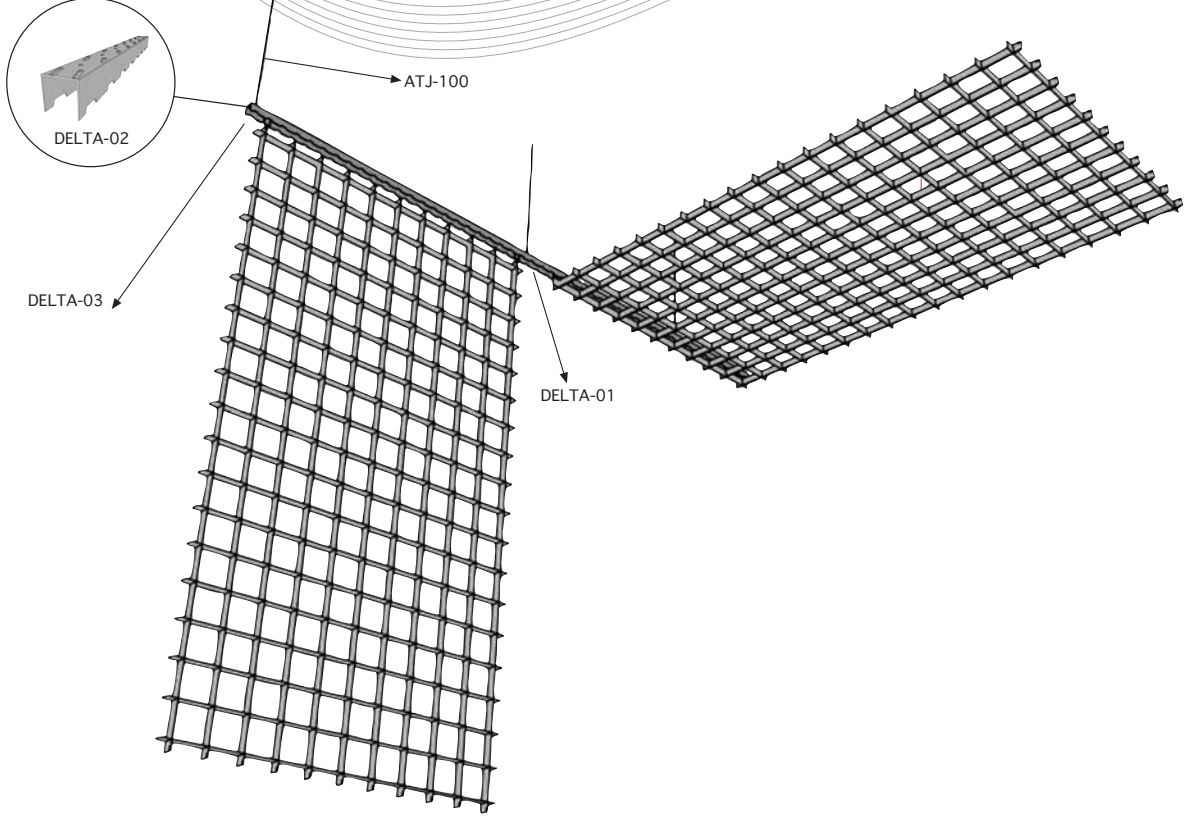

Delta

DELTA SİSTEM

Delta Aksesuarlar (1 m ²)	Birim	600x1200 panel
DELTA-01 Taşıyıcı Kanal	lm	0.80
DELTA-02 Taşıyıcı Kanal Ekleme	adet	0.28
DELTA-03 Taşıyıcı Birleşim Teli	adet	5.56
ATJ-100 Askı Tiji	adet	0.80

Delta h30	a	b	h
	30	30	30
	40	40	30
	50	50	30
	60	60	30
	66	66	30
	75	75	30
	86	86	30
	100	100	30

(Ölçüler mm olarak verilmiştir.)