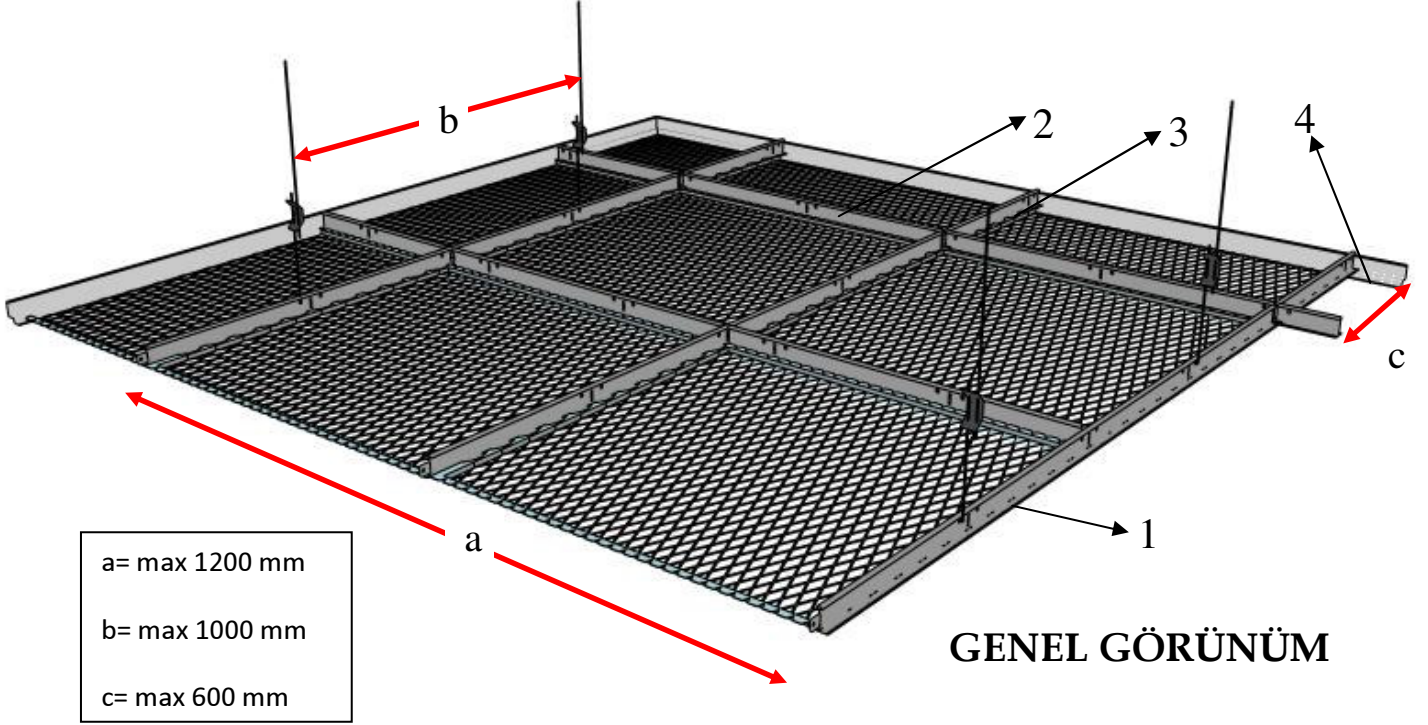

MICROLOOK LAY-IN EXPANDED SİSTEM

PROFİL/AKSESUAR	ÜRÜN KODU	600x600 Modül için Taşıyıcı ve Aksesuar Katsayıları
T 15 Ana Taşıyıcı (1)	BP 304033A	0,83 mt/m ²
T 15 Ana Taşıyıcı (2)	BP 303033	1,67 mt/m ²
T 15 Ana Taşıyıcı (3)	BP 302033	0,83 mt/m ²
Basamaklı Köşebent(4)	BPT 1508 HB	0,70 mt/m ²
Askı Yayı (5)	HDVC/4	1,00 ad/m ²
Askı Teli (6)	DST-01	1,00 ad/m ²
Ç.Dübelli Pabuç	TP-02	1,00 ad/m ²

SİSTEM KESİDİ