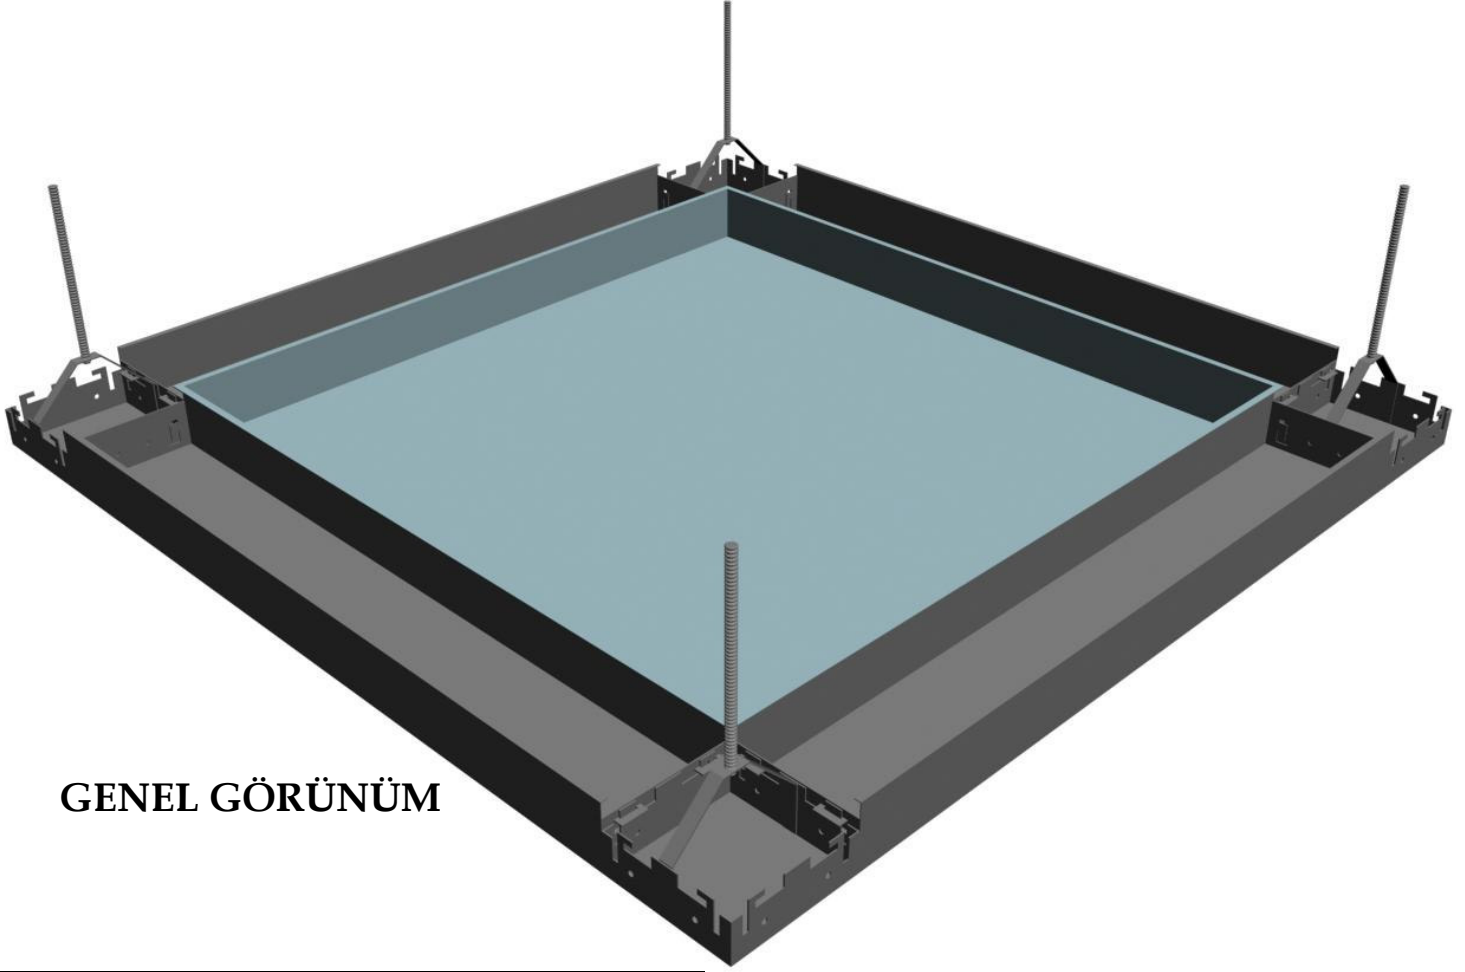

NORMA GRİD SİSTEM

GENEL GÖRÜNÜM

PROFİL/AKSESUAR	ÜRÜN KODU	1200x1200 Modül için Taşıyıcı ve Aksesuar Katsayıları
C profil (1)	PB 100 K2	0,53 mt/m ²
Birleşim Kutusu (2)	CZK 100	0,70 ad/m ²
Askı Tiji (3)	ATJ 100	0,70 ad/m ²
Vida/Somun	CDS 60	0,70 ad/m ²

SİSTEM DETAYI