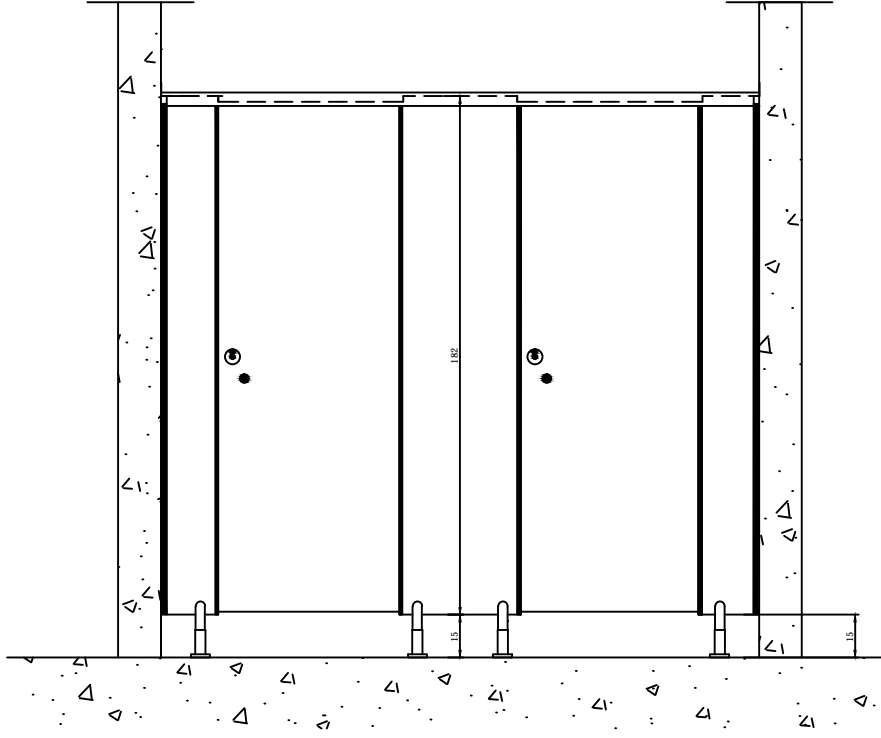

REF.
AO1-112
01.07

ASPEN STELL (PASLANMAZ) SYSTEMS
TEXNİKİ SPESİFİKASIYA

STELL MODEL SIFIR QAPANIŞ AKSESUARLARI

STELL SIFIR NƏDİR ?

* Kapı Panellərinin hər iki dikey kənarlarına H bini profili qoyularaq panellərin ön və arxa tərəflərində düz görünməyi təmin edilir.